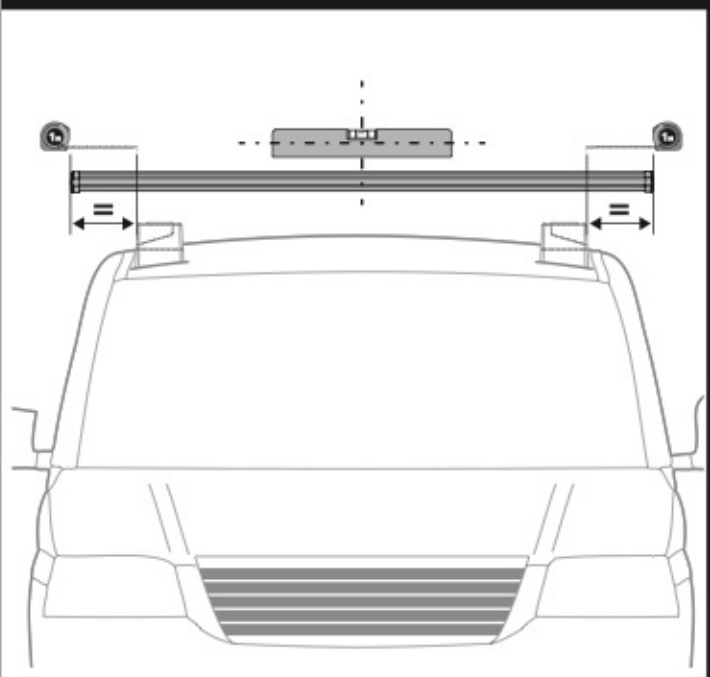

MONTAGGIO DIRETTO
SUI KIT PIEDI SPECIFICI
DIRECTLY ON FOOT KITS
BEFESTIGUNGSFÜSSE

5

A

Kargo

ACCIAIO
Steel

B

Kargo-Plus

ALLUMINIO
Aluminium