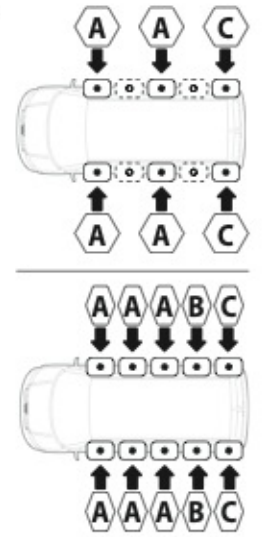

(SLO) NAVODILA ZA PRITRJEVANJE
 (HR) UPUTA ZA SASTAVLJANJE
 (H) A FELSZERELÉS MÓDJA
 (GR) Οδηγία συναρμολόγησης
 (TR) MONTAJ TALIMATLARI
 (BG) ИНСТРУКЦИИ ЗА МОНТАЖ
 (SRB) UPUTSTVA ZA MONTAŽU

1

2

A

2

B

2

C

3

4

ATTENZIONE WARNING

A Kargo

ACCIAIO
Steel

MONTAGGIO DIRETTO
SUI KIT PIEDI SPECIFICI
DIRECTLY ON FOOT KITS
BEFESTIGUNGSFÜSSE

B Kargo-Plus

ALLUMINIO
Aluminium