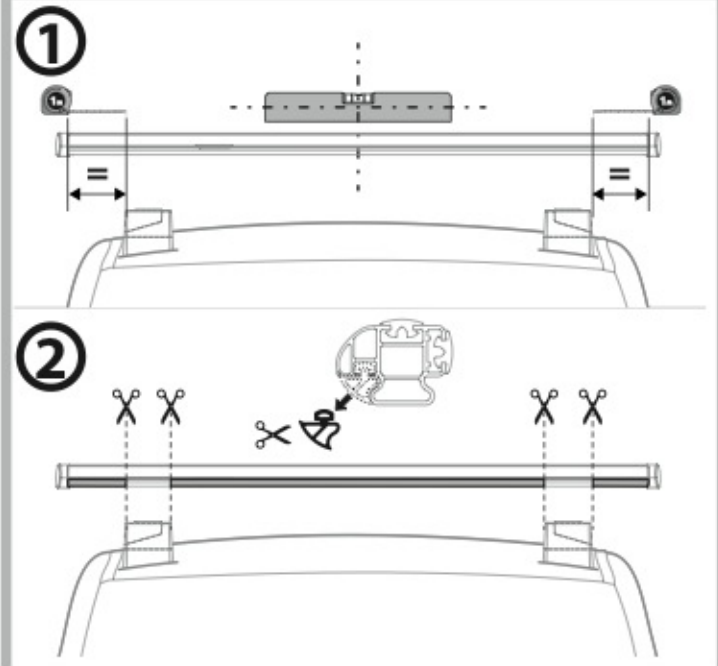

MONTAGGIO DIRETTO
SUI KIT PIEDI SPECIFICI
DIRECTLY ON FOOT KITS
BEFESTIGUNGSFÜSSE

5

A

Kargo

ACCIAIO
Steel

B

Kargo-Plus

ALLUMINIO
Aluminium