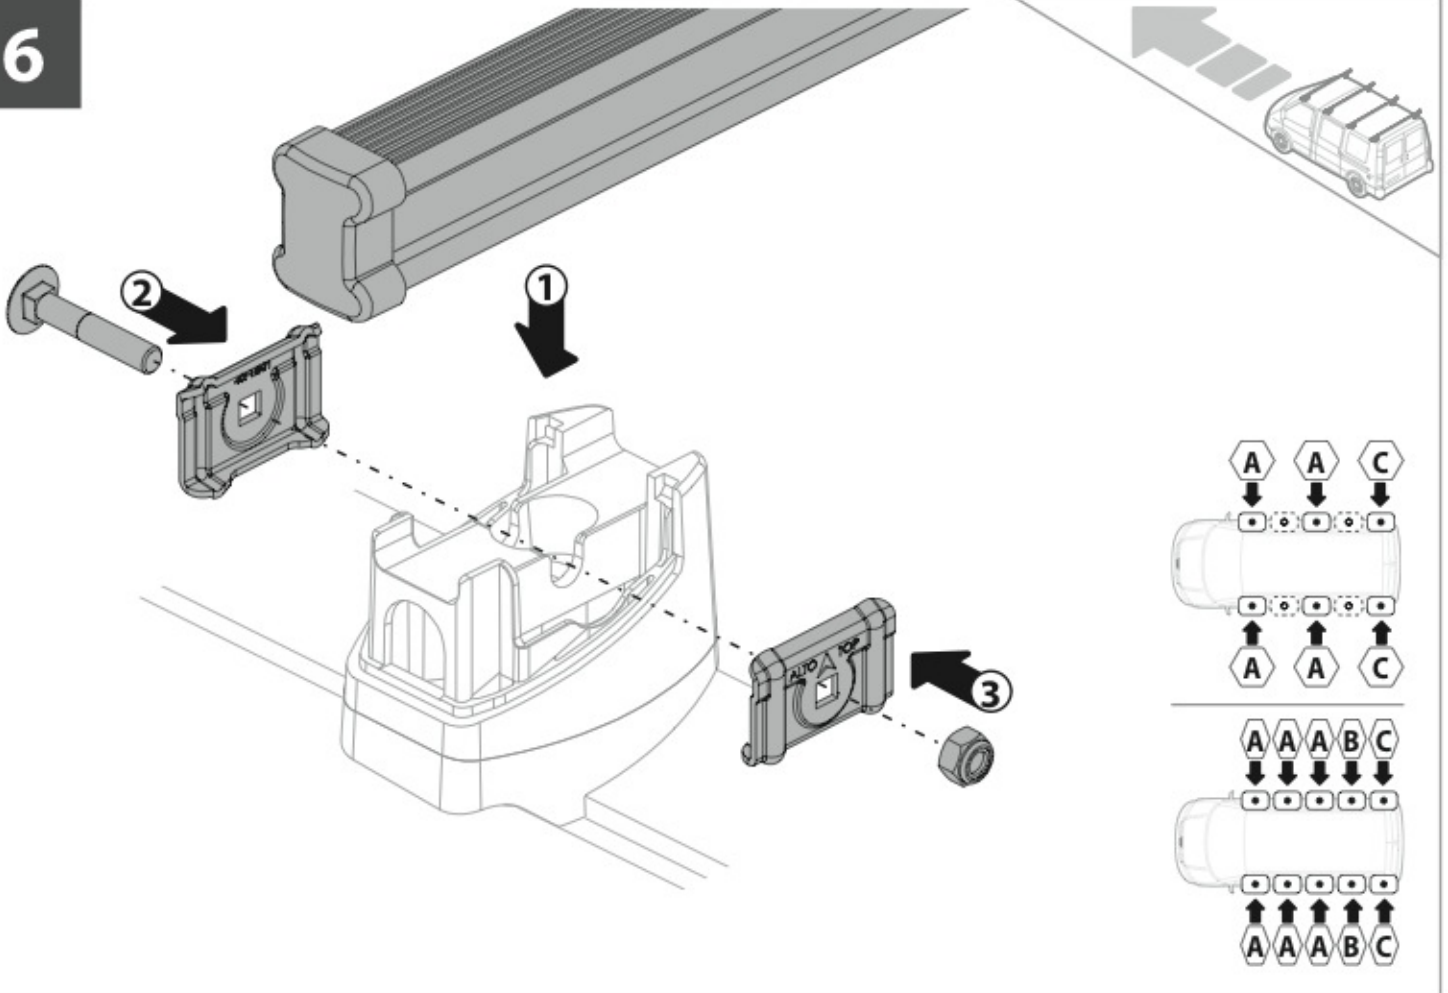

5

A

Kargo

ACCIAIO
Steel

B

Kargo-Plus

ALLUMINIO
Aluminium

6